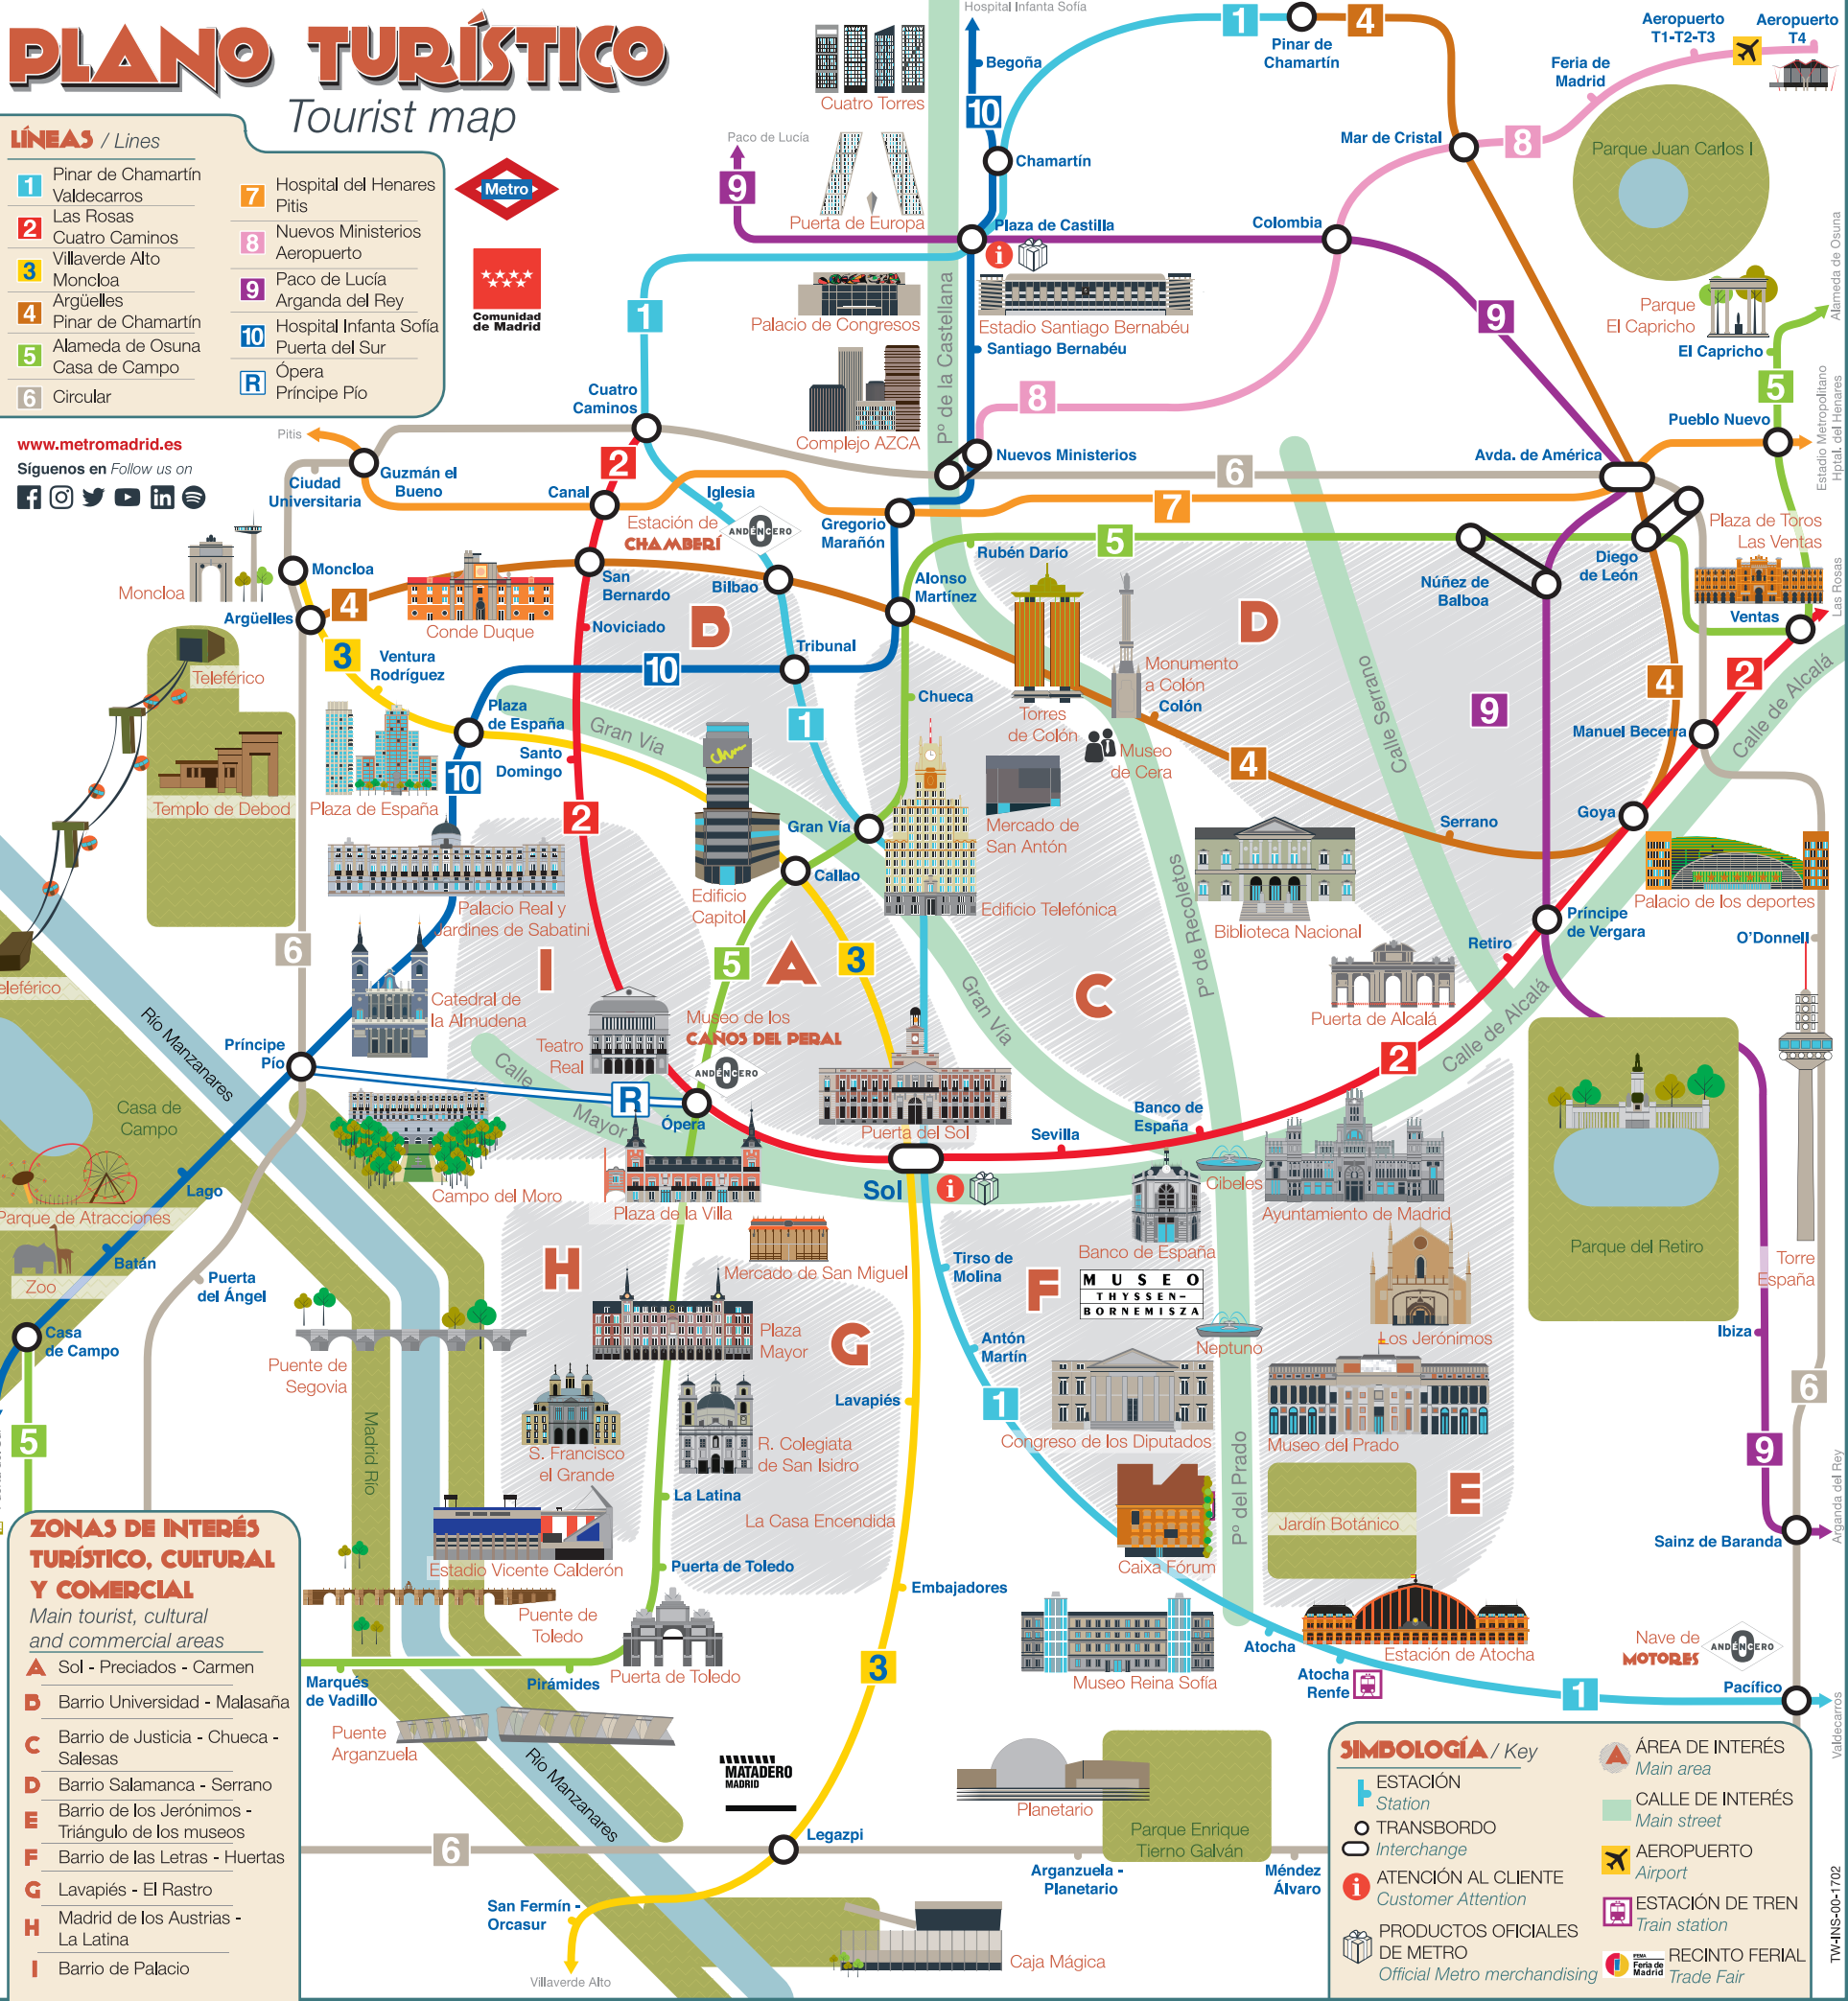

PLANO TURÍSTICO

Tourist map

LÍNEAS / Lines

- | | | | |
|---|-----------------------------------|----|--|
| 1 | Pinar de Chamartín
Valdecarros | 7 | Hospital del Henares
Pitis |
| 2 | Las Rosas
Cuatro Caminos | 8 | Nuevos Ministerios
Aeropuerto |
| 3 | Villaverde Alto
Moncloa | 9 | Paco de Lucía
Arganda del Rey |
| 4 | Argüelles
Pinar de Chamartín | 10 | Hospital Infanta Sofía
Puerta del Sur |
| 5 | Alameda de Osuna
Casa de Campo | R | Ópera
Príncipe Pío |
| 6 | Circular | | |

www.metromadrid.es

Síguenos en Follow us on

ZONAS DE INTERÉS TURÍSTICO, CULTURAL Y COMERCIAL

Main tourist, cultural and commercial areas

- A** Sol - Preciados - Carmen
- B** Barrio Universidad - Malasaña
- C** Barrio de Justicia - Chueca - Salesas
- D** Barrio Salamanca - Serrano
- E** Barrio de los Jerónimos - Triángulo de los museos
- F** Barrio de las Letras - Huertas
- G** Lavapiés - El Rastro
- H** Madrid de los Austrias - La Latina
- I** Barrio de Palacio

SIMBOLOGÍA / Key

	ESTACIÓN Station		ÁREA DE INTERÉS Main area
	TRANSBORDO Interchange		CALLE DE INTERÉS Main street
	ATENCIÓN AL CLIENTE Customer Attention		AEROPUERTO Airport
	PRODUCTOS OFICIALES DE METRO Official Metro merchandising		ESTACIÓN DE TREN Train station
	RECINTO FIERAL Trade Fair		Comunidad de Madrid